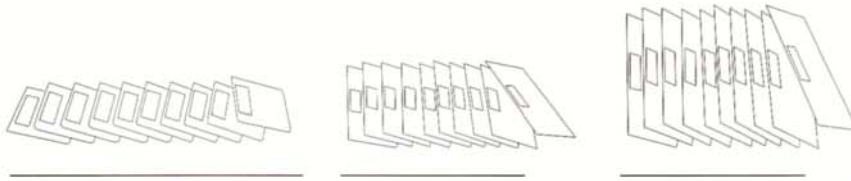

# Cajones Estantería

## Drawers for Shelves

<b>Modelo</b> Model	<b>301</b>	<b>302</b>	<b>303</b>	<b>401</b>	<b>402</b>	<b>403</b>
<b>Código</b> Code	<b>355004</b>	<b>356001</b>	<b>357008</b>	<b>360008</b>	<b>361005</b>	<b>362002</b>
<b>Medidas</b> Sizes	291 x 116 x 95	291 x 232 x 90	291 x 232 x 140	391 x 116 x 90	391 x 232 x 90	391 x 232 x 140
<b>Material</b>	Cajones Drawers	Cajones Drawers	Cajones Drawers	Cajones Drawers	Cajones Drawers	Cajones Drawers
<b>Color</b> Colour	Azul Blue	Azul Blue	Azul Blue	Azul Blue	Azul Blue	Azul Blue
<b>Capacidad</b> (Litros) Capacity (Liters)	2	4,4	3,1	2,7	6,1	7,3
<b>Embalaje</b> Packing	20 unid.	10 unid.	8 unid.	20 unid.	10 unid.	8 unid.
<b>Medidas</b> Embalaje Packing sizes	470 x 298 x 434	470 x 298 x 434	470 x 298 x 558	470 x 398 x 434	470 x 398 x 434	470 x 398 x 558

<b>Modelo</b> Model	<b>01</b>	<b>02</b>	<b>03</b>
<b>Código</b> Code	<b>390005</b>	<b>3910002</b>	<b>392009</b>
<b>Medidas</b> Sizes	103 x 79	219 x 79	219 x 129
<b>Color</b> Colour	Rojo Red	Rojo Red	Rojo Red
<b>Embalaje</b> Packing	20 unid.	10 unid.	10 unid.